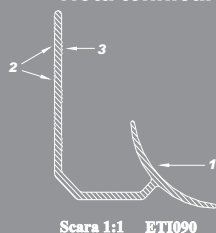

ETI90

EKI120

Cod produs	Caracteristici speciale	Lungime (m)	Cod culoare	Descriere produs	Ambalare buc./cutie
ETI90	 Economic  PVC cu rășină ABS	2,5	01',05',07',08',09'-12',14',15',16',17',20',21',24',28',30',32',36',37',49',50',51',76',77',105'-107',109',111',112'-114'	Baghetă concavă din PVC cu rășină ABS pentru muchii interioare, adâncime 9mm, culori uni	50
	 Exclusiv  PVC folio		55',60'-62',64',66',70',71',72',73',78',81',82',90',91',95',97',99',115',116',117',118'	Baghetă concavă din PVC folio pentru muchii interioare, adâncime 9mm, culori marmorate	10 50
EKI120	 Economic  PVC cu rășină ABS	2,5	01',07',09'-12',14',19',20',21',32',107'	Baghetă concavă Magnum din PVC cu rășină ABS pentru muchii interioare, adâncime 12mm, culori uni	25
	 Exclusiv  PVC folio		62',64',68',70',73',95'	Baghetă concavă Magnum din PVC folio pentru muchii interioare, adâncime 12mm, culori marmorate	10

 **Produsele în culorile marcate cu portocaliu, se află permanent în stocul nostru.**

Notă tehnică:

- Porțiune exterioară concavă cu rol estetic și de menținere a curățeniei (plință)
- Rizuri pentru o aderență bună a adezivului folosit
- Baza șanțată pentru o mai bună fixare în adeziv

*Cotele sunt exprimate în milimetri.