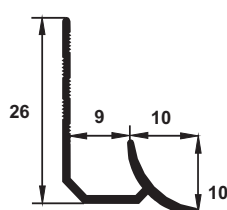

Caracteristici generale

Utilizare la interior

Perete

Placă ceramică

Întreținere facilă

Paletă cromatică

Montaj cu adeziv

Simultan cu placarea

ETI90

EKI120

Cod produs	Caracteristici speciale	Lungime (m)	Cod culoare	Descriere produs	Ambalare buc./cutie
ETI90	 Economic  PVC cu rășină ABS	2,5	01',05',07',08',09'-12',14',15',16',17',20',21',24',28',30',32',36',37',49',50',51',76',77',105'-107',109',111',112'-114'	Baghetă concavă din PVC cu rășină ABS pentru muchii interioare, adâncime 9mm, culori uni	50
	 Exclusiv  PVC folio		55',60'-62',64',66',70',71',72',73',78',81',82',90',91',95',97',99',115',116',117',118'	Baghetă concavă din PVC folio pentru muchii interioare, adâncime 9mm, culori marmorate	10 50
EKI120	 Economic  PVC cu rășină ABS	2,5	01',07',09'-12',14',19',20',21',32',107'	Baghetă concavă Magnum din PVC cu rășină ABS pentru muchii interioare, adâncime 12mm, culori uni	25
	 Exclusiv  PVC folio		62',64',68',70',73',95'	Baghetă concavă Magnum din PVC folio pentru muchii interioare, adâncime 12mm, culori marmorate	10

 **Produsele în culorile marcate cu portocaliu, se află permanent în stocul nostru.**

Notă tehnică:

- Porțiune exterioară concavă cu rol estetic și de menținere a curățeniei (plință)
- Rizuri pentru o aderență bună a adezivului folosit
- Baza șanțată pentru o mai bună fixare în adeziv

*Cotele sunt exprimate în milimetri.