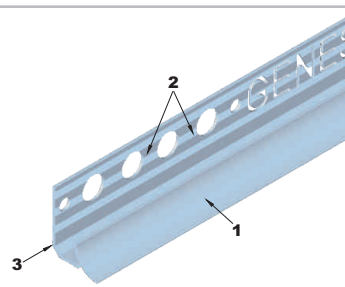

ETI90

EKI120

Cod produs	Caracteristici speciale	Lungime (m)	Cod culoare	Descriere produs	Ambalare buc./cutie
ETI90	 Economic  PVC cu rășină ABS	2,5	01',05',07',08',09'-12',14',15',16',17',20',21',24',28',30',32',36',37',49',50',51',76',77',105'-107',109',111',112'-114'	Baghetă concavă din PVC cu rășină ABS pentru muchii interioare, adâncime 9mm, culori uni	50
	 Exclusiv  PVC folio		55',60'-62',64',66',70',71',72',73',78',81',82',90',91',95',97',99',115',116',117',118'	Baghetă concavă din PVC folio pentru muchii interioare, adâncime 9mm, culori marmorate	10 50
EKI120	 Economic  PVC cu rășină ABS	2,5	01',07',09'-12',14',19',20',21',32',107'	Baghetă concavă Magnum din PVC cu rășină ABS pentru muchii interioare, adâncime 12mm, culori uni	25
	 Exclusiv  PVC folio		62',64',68',70',73',95'	Baghetă concavă Magnum din PVC folio pentru muchii interioare, adâncime 12mm, culori marmorate	10

 **Produsele în culorile marcate cu portocaliu, se află permanent în stocul nostru.**

Notă tehnică:

- Porțiune exterioară concavă cu rol estetic și de menținere a curățeniei (plință)
- Rizuri pentru o aderență bună a adezivului folosit
- Baza șanțată pentru o mai bună fixare în adeziv