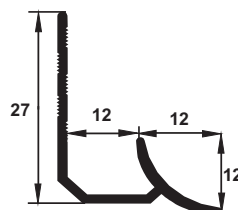

Caracteristici generale

Utilizare la interior

Perete

Placă ceramică

Întreținere facilă

Paletă cromatică

Montaj cu adeziv

Simultan cu placarea

ETI90

EKI120

Cod produs	Caracteristici speciale	Lungime (m)	Cod culoare	Descriere produs	Ambalare buc./cutie
ETI90	 Economic  PVC cu rășină ABS	2,5	01',05',07',08',09'-12',14',15',16',17',20',21',24',28',30',32',36',37',49',50',51',76',77',105'-107',109',111',112'-114'	Baghetă concavă din PVC cu rășină ABS pentru muchii interioare, adâncime 9mm, culori uni	50
	 Exclusiv  PVC folio		55',60'-62',64',66',70',71',72',73',78',81',82',90',91',95',97',99',115',116',117',118'	Baghetă concavă din PVC folio pentru muchii interioare, adâncime 9mm, culori marmorate	10 50
EKI120	 Economic  PVC cu rășină ABS	2,5	01',07',09'-12',14',19',20',21',32',107'	Baghetă concavă Magnum din PVC cu rășină ABS pentru muchii interioare, adâncime 12mm, culori uni	25
	 Exclusiv  PVC folio		62',64',68',70',73',95'	Baghetă concavă Magnum din PVC folio pentru muchii interioare, adâncime 12mm, culori marmorate	10

 **Produsele în culorile marcate cu portocaliu, se află permanent în stocul nostru.**

Notă tehnică:

- Porțiune exterioară concavă cu rol estetic și de menținere a curățeniei (plință)
- Rizuri pentru o aderență bună a adezivului folosit
- Baza șanțată pentru o mai bună fixare în adeziv

*Cotele sunt exprimate în milimetri.