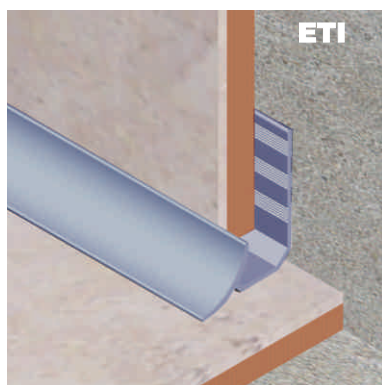

Descriere și funcționalitate:

- se utilizează la finisarea muchiilor interioare din plan vertical și orizontal: îmbinarea peretelui cu tavanul/ pardoseala sau la îmbinarea a doi pereți;
- suprafața concavă a baghetei maschează lipsa unui unghi perfect și eventualele neregularități rezultate prin tăierea materialelor folosite la acoperirea suprafeței suport;
- se utilizează cu următoarele tipuri de materiale de finisaj: faianță, gresie sau lemn;
- montată la îmbinarea peretelui cu pardoseala, bagheta pentru muchii interioare are rol de plintă, ceea ce permite întreținerea zilnică a curățeniei în spațiile care altfel sunt dificil de întreținut;
- disponibilă într-o gamă variată de culori uni și marmorate, permite asortarea cu baghetele pentru muchii exterioare;
- bagheta concavă Magnum pentru muchii interioare realizează joncțiunea dintre pereți, dintre pardoseală și perete sau dintre tavan și perete, finisând elegant unghiurile interioare;
- se montează cu următoarele materiale de finisaj: placă ceramică, piatră naturală, mochetă, lemn – materiale cu grosimea maximă de 12 mm.

Caracteristici generale

Utilizare la interior

Perete

Placă ceramică

Întreținere facilă

Paletă cromatică

Montaj cu adeziv

Simultan cu placarea

 **Produsele în culorile marcate cu portocaliu, se află permanent în stocul nostru.**

Notă tehnică:

- Porțiune exterioară concavă cu rol estetic și de menținere a curățeniei (plință)
- Rizuri pentru o aderență bună a adezivului folosit
- Baza șanțată pentru o mai bună fixare în adeziv