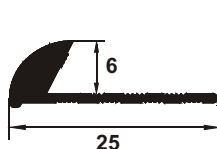

### Caracteristici generale

- Indoor
- Utilizare la interior
- Perete - obiect sanitar
- Perete și blat bucătărie

**SFB060**

**SFB090**

Cod produs	Lungime (m)	Cod culoare	Descriere produs	Ambalare buc./cutie
SFB060	3,0	01	Etanșator flexibil din <b>PVC cauciucat</b> în rolă, adâncime 6 mm	10
SFB090	3,0	01	Etanșator flexibil din <b>PVC cauciucat</b> în rolă, adâncime 9 mm	15