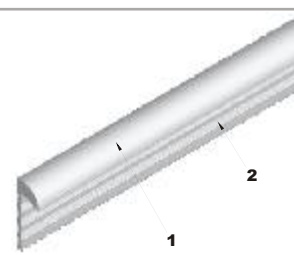

### Caracteristici generale

- Indoor
- Utilizare la interior
- Perete - obiect sanitar
- Perete și blat bucătărie

**SFB060**

**SFB090**

Cod produs	Lungime (m)	Cod culoare	Descriere produs	Ambalare buc./cutie
SFB060	3,0	01	Etanșator flexibil din <b>PVC cauciucat</b> în rolă, adâncime 6 mm	10
SFB090	3,0	01	Etanșator flexibil din <b>PVC cauciucat</b> în rolă, adâncime 9 mm	15

### Notă tehnică:

Scara 1:1 SFB090

- Suprafață convexă cu rol de etanșare a muchiiilor interioare ale cabinelor de duș, ale chiuvetelor etc
- Bază striată cu rol de fixare în adeziv

\*Cotele sunt exprimate în milimetri.