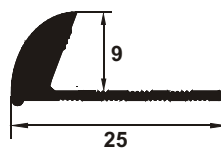

### Caracteristici generale

- Indoor
- Utilizare la interior
- Perete - obiect sanitar
- Perete și blat bucătărie

**SFB060**

**SFB090**

Cod produs	Lungime (m)	Cod culoare	Descriere produs	Ambalare buc./cutie
SFB060	3,0	01	Etanșator flexibil din <b>PVC cauciucat</b> în rolă, adâncime 6 mm	10
SFB090	3,0	01	Etanșator flexibil din <b>PVC cauciucat</b> în rolă, adâncime 9 mm	15