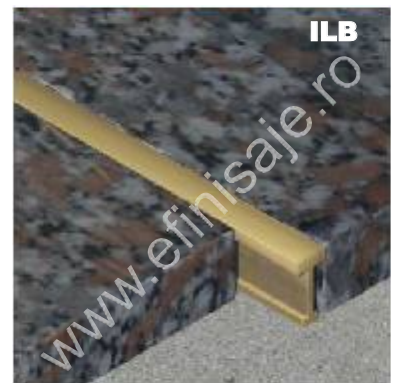

Descriere și funcționalitate:

- ◊ delimitază discret diverse suprafețe placate aflate la același nivel în planul pardoselii, mascând elegant rosturile dintre acestea;
- ◊ datorită materialului din care sunt confecționate, profilele prezintă o rezistență sporită în utilizare;
- ◊ un montaj corect, ce presupune ca porțiunea superioară lisă a profilului să asigure o tranziție lină între cele două suprafețe placate conduce la evitarea riscului de accidentare;
- ◊ un avantaj al profilelor "I" este posibilitatea mascării unor rosturi de adâncimi mari, ceea ce le recomandă cu succes și pentru placările de granit și marmură;
- ◊ aspectul în timp poate fi menținut prin folosirea gelurilor speciale non-abrazive.

Caracteristici generale

Trafic intens

Interior și exterior

Pardoseală

Placări diverse

Exclusiv

Întreținere delicată

Remarcabil

Montaj cu adeziv

Simultan cu placarea

Ulterior placării

alamă regală®

ILB527

Cod produs	Lungime (m)	Cod culoare	Descriere produs	Ambalare buc./cutie
ILB527	2,7	88	Profil I mini din alamă regală ®, lățime 5 mm, înălțime 22 mm	10

Specialiștii noștri
 vă stau la dispoziție

Scara 1:1 ILB527

1. Porțiune lisă ce acoperă rostul
2. Latură verticală pentru poziționarea profilului
3. Talpă de susținere

*Cotele sunt exprimate în milimetri.