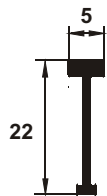

Montaj cu adeziv

Simultan cu placarea

Ulterior placării

alamă regală®

ILB527

Cod produs	Lungime (m)	Cod culoare	Descriere produs	Ambalare buc./cutie
ILB527	2,7	88	Profil I mini din alamă regală ®, lățime 5 mm, înălțime 22 mm	10

Specialiștii noștri
 vă stau la dispoziție

Scara 1:1 ILB527

1. Porțiune lisă ce acoperă rostul
2. Latură verticală pentru poziționarea profilului
3. Talpă de susținere

*Cotele sunt exprimate în milimetri.